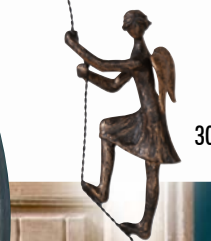

GILDE

SINCE 1960

Sternstunden

21

22. Schalenständer „Lebensblume“
Metall, silberfarben
H. 95 cm
~~109,00~~ 89,00

Lebe
JEDEN MOMENT
Lache
JEDEN TAG
Liebe
DEIN LEBEN

23

26

25

24

27

37

- | | | | |
|---|----------|--|----------|
| 21. Wandrelief „Lebensblume“ Metall, silberfarben, 60 x 60 cm | 55,00 | 26. Designskulptur „Save The World“ Poly, bronzefarben/grau, H. 19 cm | 75,00 |
| 23. Rundes Wandregal ohne Deko Holz/Metall, 80 x 80 cm | 199,00 | 27. Schale „Chico“ Metall, champagnerfarben, 60 x 16 cm | 34,95 |
| 24. Designskulptur „Hands of Love“ Poly, bronzefarben/grau, H. 14 cm | 33,95 | 28. Schriftzug „Winterzeit“, „Sternstunden“ Aluminium auf Holz-Base, 23 x 26 cm | 24,95 |
| 25. Fotorahmen „Modern“ Aluminium champagnerfarben, H. 20/24 cm | ab 19,95 | 29. LED-Leuchter „Winterzeit“ mit Timer-Funktion Glas mit Henkel, grau, H. 16/20 cm | ab 25,95 |

28

29

Dein Schutzengel gibt Dir Kraft um die größten Hindernisse zu überwinden.

30

- | | |
|--|-----------------|
| 30. Designskulptur „Schutzengel“ Poly, bronzefarben, H. 54 cm | 35,95 |
| 31. Wandrelief „Novero“ Metall, gold/braun/anthrazit, D. 65 cm | 109,00 |
| 32. Nussknacker „Archie“ Holz, natur/silber, H. 51/110 cm | ab 49,95 |
| 33. Laterne „Lineare“ Holz, braun Kleine Laterne, H. 56 cm Große Laterne, H. 85 cm | 79,00 123,00 |